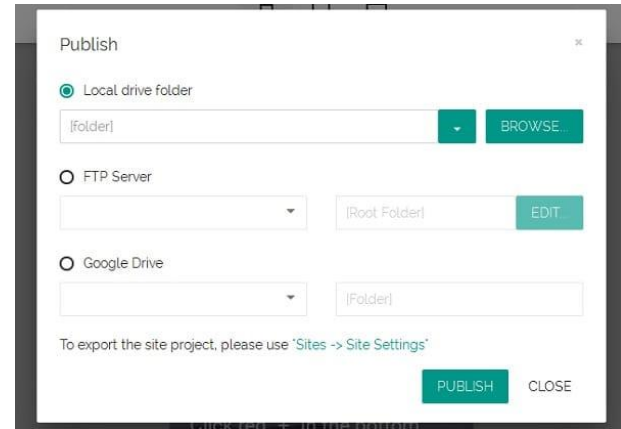

1. Què és Mobirise i perquè serveix

Creació web fàcil i gratis

- No hi ha Backend
- WYSIWYG
- Multitud de Blocks prefabricats
- Exporta HTML o Publica en servidor